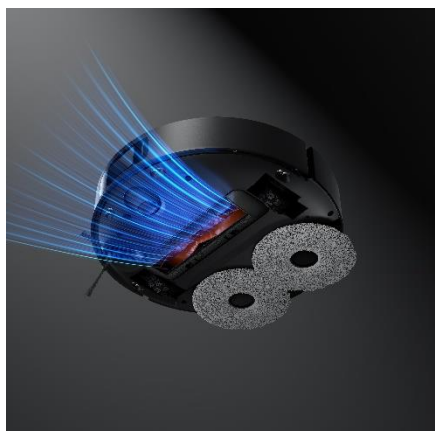

## System Sweep & Mop

- Vysuvné mopové podložky zajišťují úklid až do 2 mm\* od stěny
- Konstrukce kartáče zabraňující zamotávání vlasů
- Vysoký sací výkon 8000 Pa
- Detekce koberce pomocí ultrazvukového senzoru s automatickým zvedáním mopových podložek do výšky 10 mm

## Navigování

- 120° širokoúhlé strukturované světlo pro detekci překážek
- Senzor okrajů pro měření vzdálenosti
- Pokročilá LDS laserová navigace

---

# Xiaomi Robot Vacuum X20 Max

All-in-one stanice

Automatická detekce koberce a automatické zvedání mopových podložek

Vysoký sací výkon 8 000 Pa

Výsuvné mopové podložky

Sušení mopových podložek teplým vzduchem + čištění mopových podložek v teplé vodě