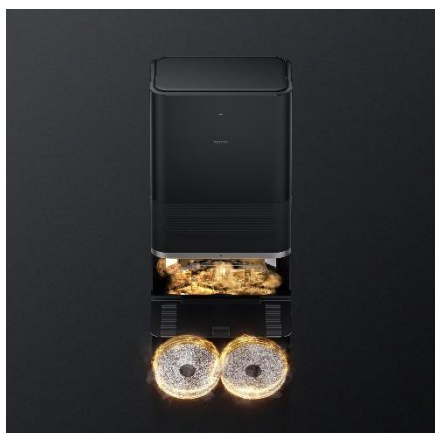

# Xiaomi Robot Vacuum X20 Max

All-in-one stanice

Automatická detekce koberce a automatické zvedání mopových podložek

Vysoký sací výkon 8 000 Pa

Výsuvné mopové podložky

Sušení mopových podložek teplým vzduchem + čištění mopových podložek v teplé vodě